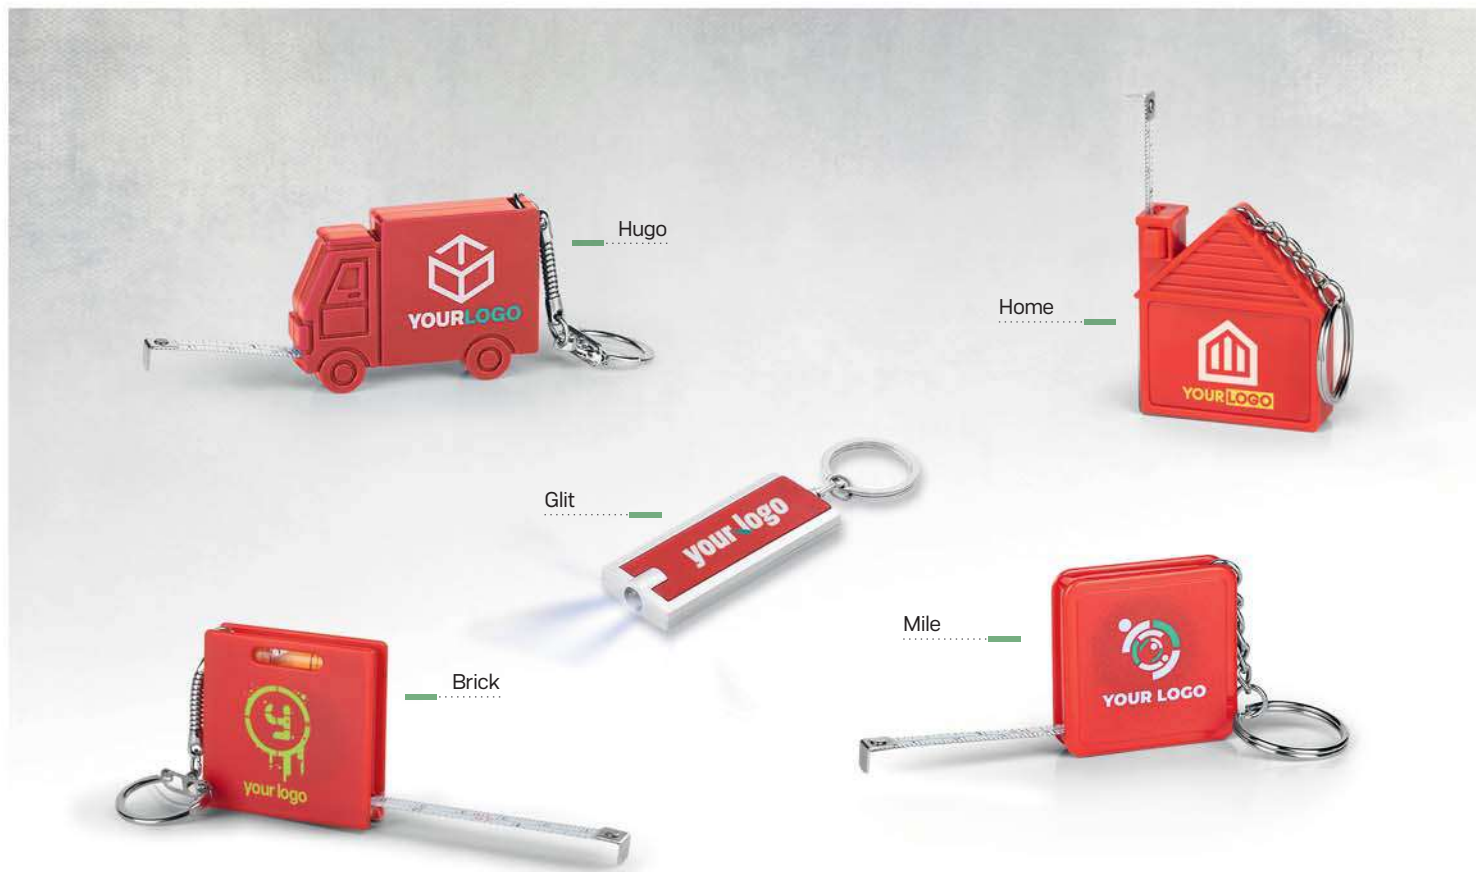

Locker 33.128.91

PLASTIČNI PRIVEZAK ZA KLJUČEVE

Dimenzija: 5.8 x 3.4 x 0.6 cm Pakovanje: 800/100

Preporučena štampa: digitalna štampa, tampon

Ruler 33.180.90

SKLOPIVI LENJIR SA METALNIM PRSTENOM, 0.5 m

Dimenzija: 6.5 x 2.5 x 1.3 cm Pakovanje: 400/50

Preporučena štampa: digitalna štampa

Hugo 33.072

PLASTIČNI PRIVEZAK ZA KLJUČEVE SA METROM, 1 m
 Dimenzija: 5.5 x 4 x 1 cm Pakovanje: 500/50
 Preporučena štampa: sito, tampon, digitalna štampa

Home 33.162

PLASTIČNI PRIVEZAK ZA KLJUČEVE SA METROM, 1 m
 Dimenzija: 4.5 x 5.2 x 0.9 cm Pakovanje: 500/50
 Preporučena štampa: sito, tampon, digitalna štampa

Brick 33.052

PLASTIČNI PRIVEZAK ZA KLJUČEVE SA METROM, 1 m
 Dimenzija: 4.2 x 4.2 x 0.9 cm Pakovanje: 500/50
 Preporučena štampa: sito, tampon, digitalna štampa