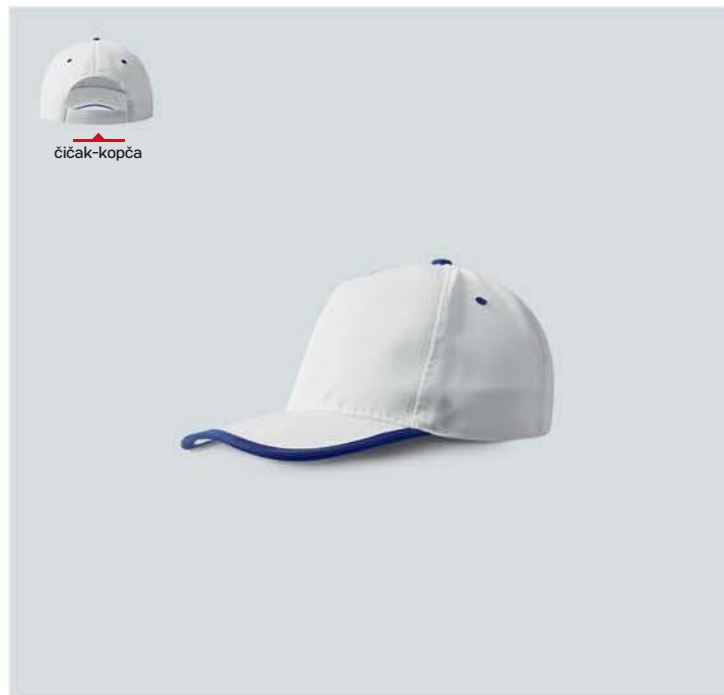

Cabrio 53.001

VIZIR KAČKET SA ČIČAK KOPČOM

Tkanina: pamuk, lagano brušeni
Dimenzija: 58 cm
Pakovanje: 120/40/1
Preporučena štampa: preslikač, vez

Five 54.015

KAČKET, 5 PANELA

Tkanina: poliester
Dimenzija: 58 cm
Pakovanje: 200/50/1
Preporučena štampa: preslikač, vez, sublimacija

Super Promo 54.010

KAČKET, 5 PANELA

Tkanina: poliester
Dimenzija: 58 cm
Pakovanje: 200/50/1
Preporučena štampa: preslikač, vez, 90 - sublimacija

Star 54.022

KAČKET, 6 PANELA

Tkanina: poliester
Dimenzija: 58 cm
Pakovanje: 200/50/1
Preporučena štampa: preslikač, vez, 90 - sublimacija