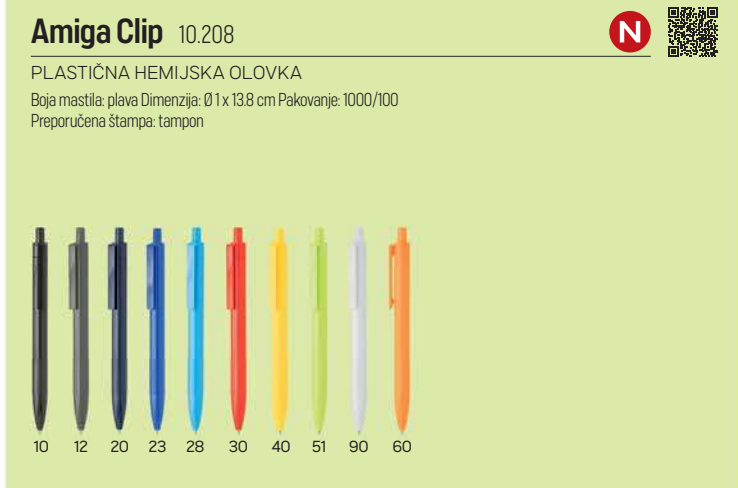

MADE IN ITALY

Amiga Clip 10.208

PLASTIČNA HEMIJSKA OLOVKA

Boja mastila: plava Dimenzija: Ø1 x 13,8 cm Pakovanje: 1000/100
Preporučena štampa: tampon

Mina 10.209

PLASTIČNA HEMIJSKA OLOVKA

Boja mastila: plava Dimenzija: Ø1 x 13,7 cm Pakovanje: 1000/50
Preporučena štampa: tampon