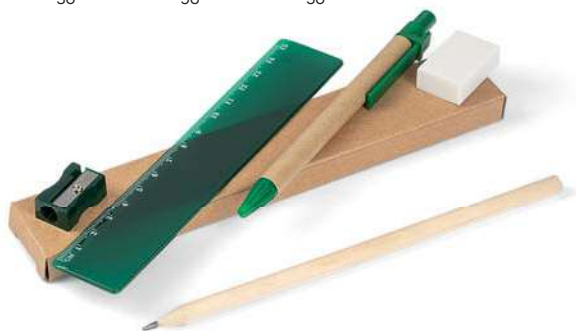

Class 34.457

SET ZA PISANJE I CRTANJE, 5/1

Dimenzija: 19,7 x 3,4 x 12 cm Pakovanje: 400/100/1

Preporučena štampa: digitalna štampa