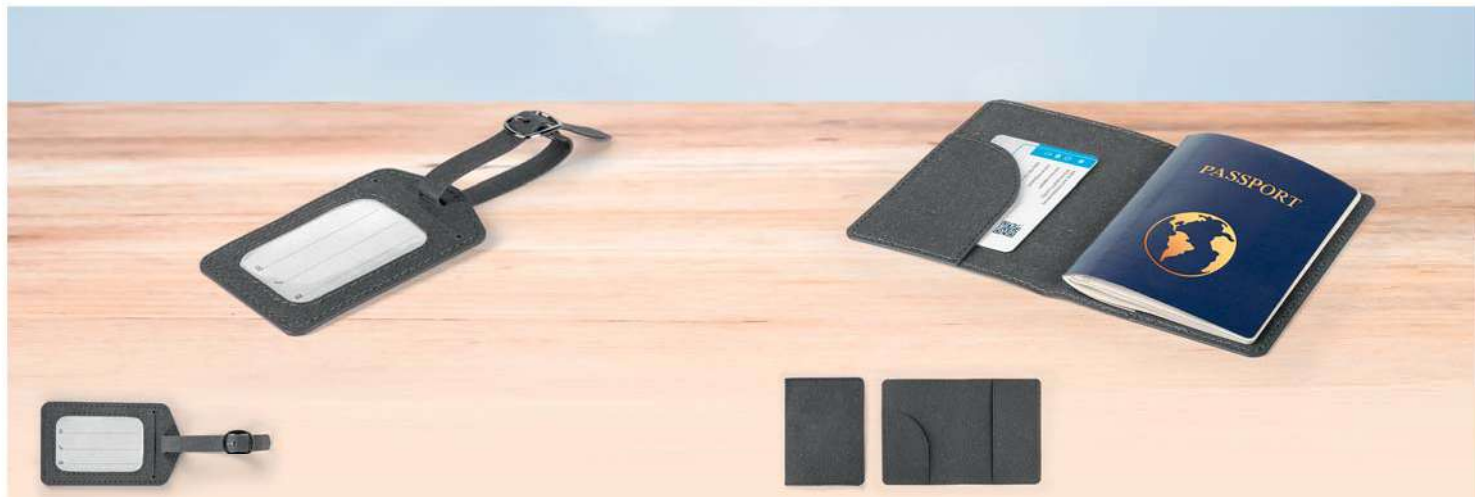

Aruba 34.761.10

IDENTIFIKACIONA KARTICA ZA PUTNU TORBU

Materijal: reciklirana koža Dimenzija: 10 x 6 x 0.3 cm Pakovanje: 500/50
Preporučena štampa: suvi žig, sito, folija tisak, laserska gravura, digitalna štampa

Roar 34.760.10

NAVLAKA ZA PASOŠ

Materijal: reciklirana koža Dimenzija: 10 x 13.5 x 0.3 cm (presavijeno) Pakovanje: 500/50
Preporučena štampa: suvi žig, sito, folija tisak, laserska gravura, digitalna štampa