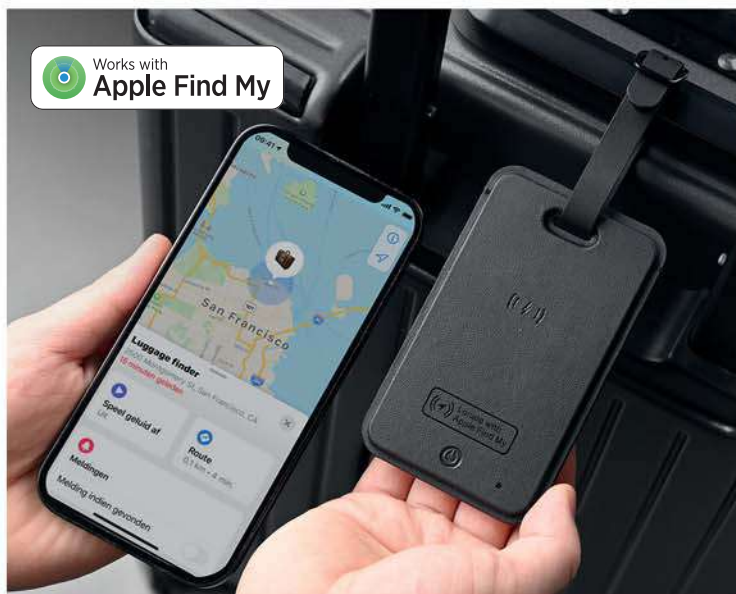

Wallet Finder 38.136.10

NOVČANIK SA FUNKCIJOM LOCIRANJA

Materijal: termoosetljiva eko koža Dimenzija: 11,7 x 9 x 1,5 cm Pakovanje: 50/1
Preporučena štampa: digitalna štampa, sito

Works with
Apple Find My