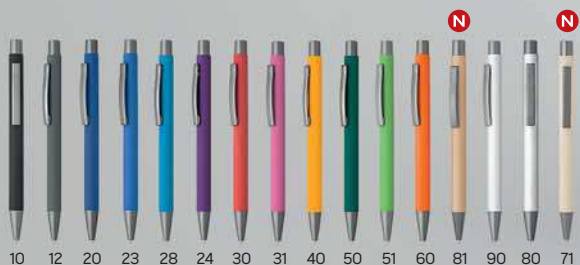

Titanium 11.056

METALNA HEMIJSKA OLOVKA

Boja mastila: plava Dimenzija: Ø 1 x 13,5 cm Pakovanje: 500/50
Preporučena štampa: digitalna štampa, laserska gravura