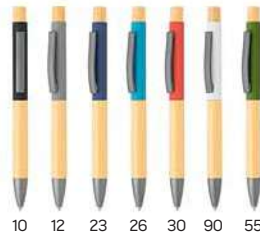

10 12 23 26 30 90 55

Ozzy 11.094

METALNA HEMIJSKA OLOVKA

Boja mastila: plava Dimenzija: Ø 1 x 14,2 cm Pakovanje: 500/50
Preporučena štampa: laserska gravura, digitalna štampa