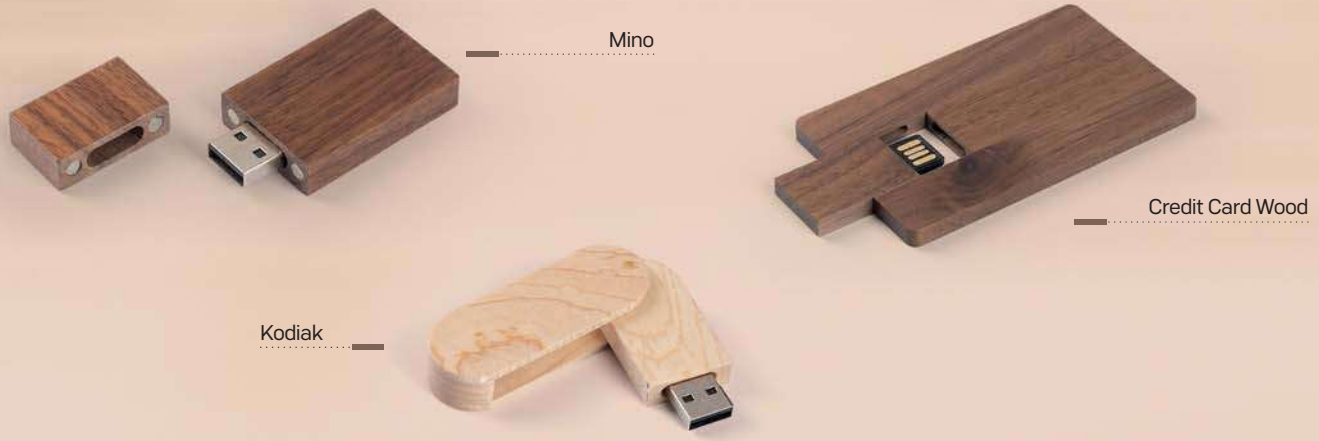

Smart White 37.309

USB FLASH MEMORIJA
 Dimenzija: 5,8 x 1,9 x 1,1 cm
 Preporučena štampa: sito, tampon

Drvena

USB KOLEKCIJA

USB 2.0 | 8 GB | 16 GB | 32 GB | 64 GB | 128 GB
 USB 3.0 | | 16 GB | 32 GB | 64 GB | 128 GB