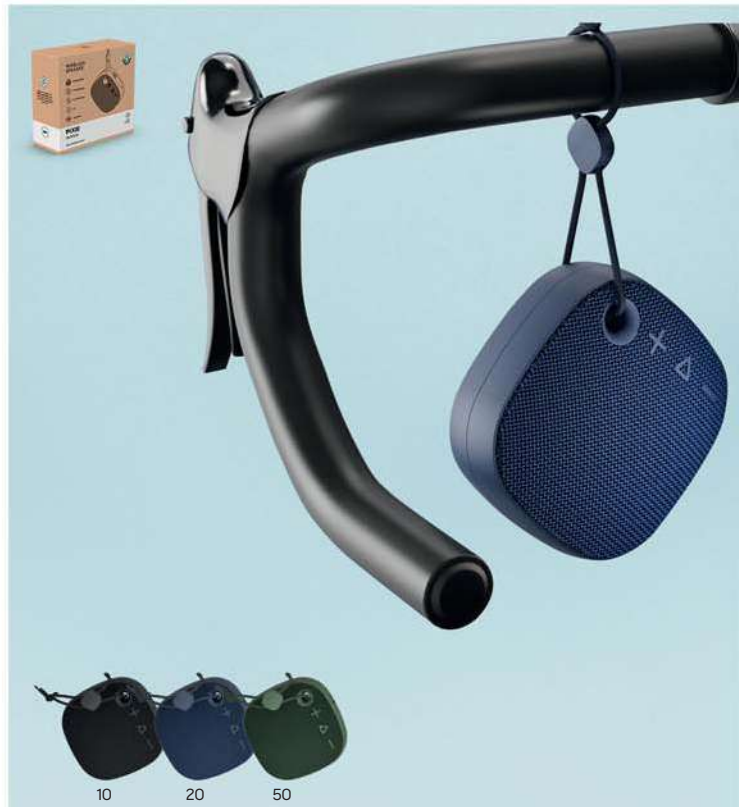

Pixie 38.090

BEŽIČNI ZVUČNIK, 5W

Materijal: reciklirana plastika Dimenzija: 10,9 x 10,9 x 4,3 cm Pakovanje: 40/1
Preporučena štampa: digitalna štampa