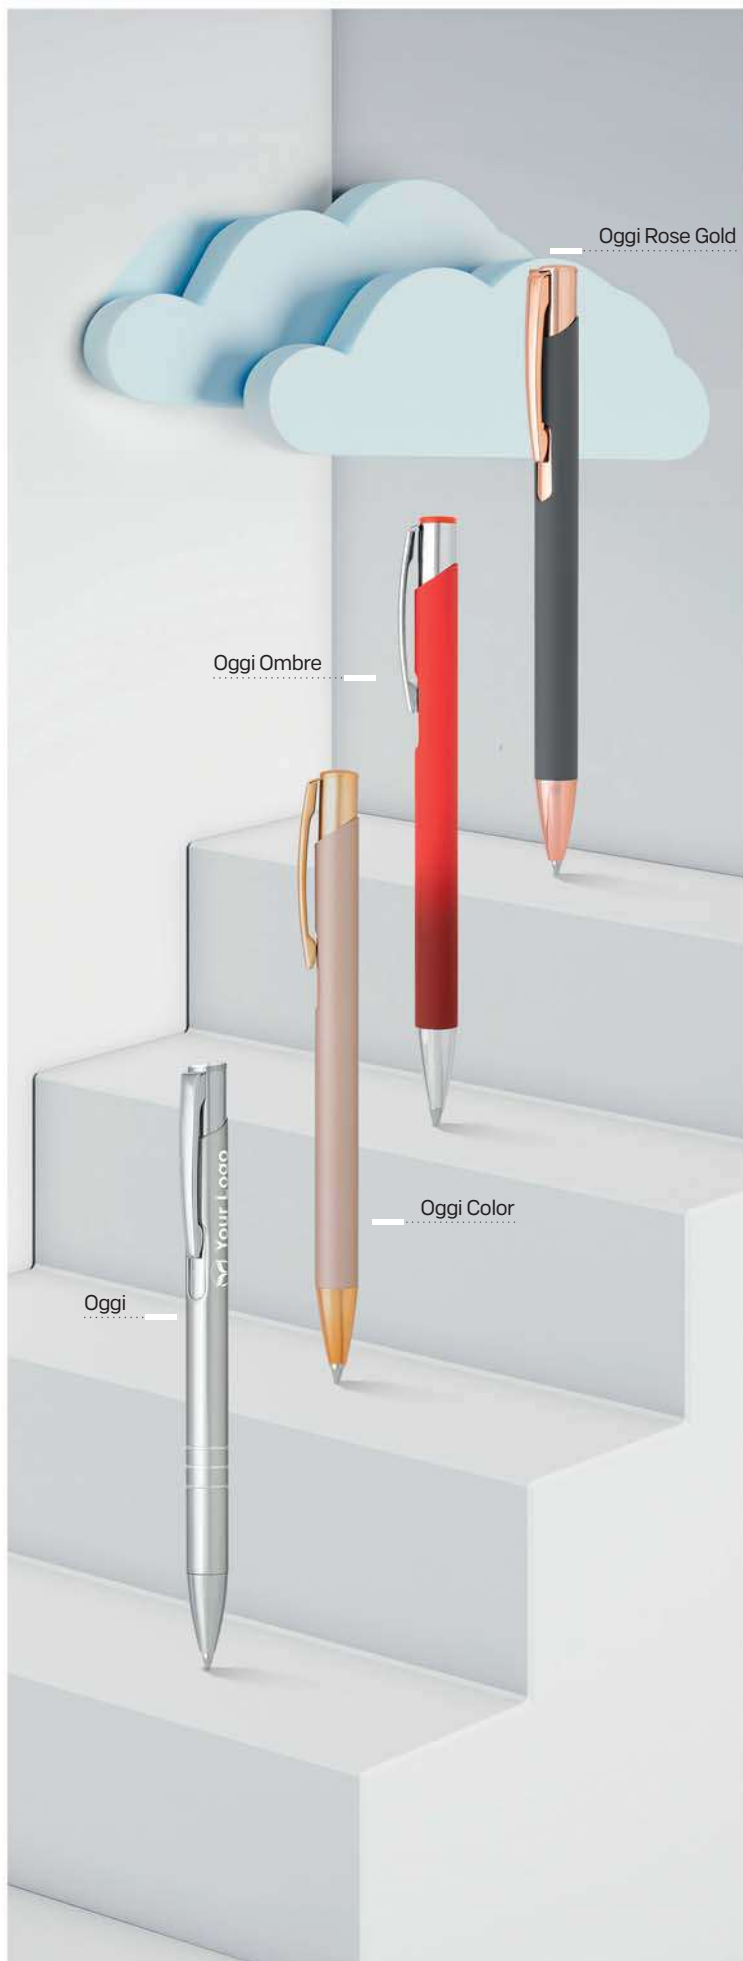

Oggi Rose Gold

Oggi Ombre

Oggi Color

Oggi

10 12 20 90 92

Oggi Rose Gold 11.088

METALNA HEMIJSKA OLOVKA

Boja mastila: plava Dimenzija: Ø1 x 13,8 cm Pakovanje: 500/50
Preporučena štampa: digitalna štampa, laserska gravura