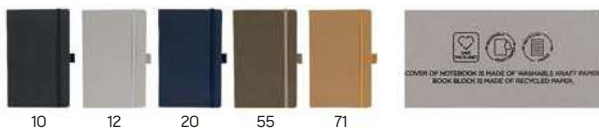

Lyra 34.679

NOTES A5

Knjižni blok: odštampan na krem ofsetnom 70 g/m² papiru, 160 strana sa linijama
Materijal za oblaganje korice: isprani kraft Dimenzija: 13 x 20.5 cm Pakovanje: 50/1
Preporučena štampa: sito, folija tisak, digitalna štampa