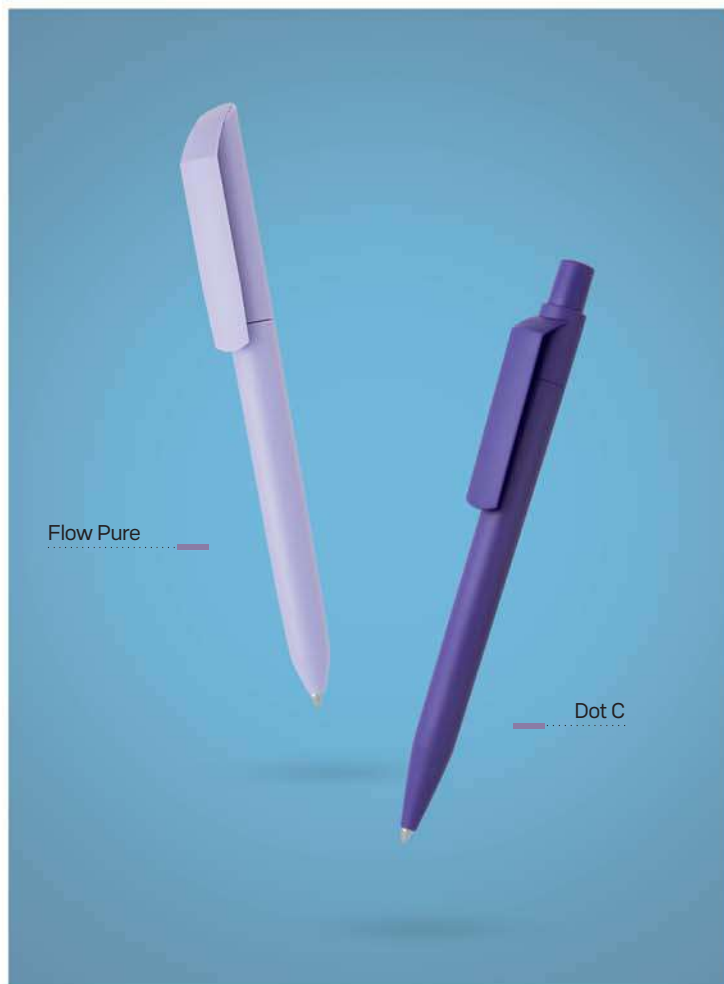

Flow Pure

Dot C