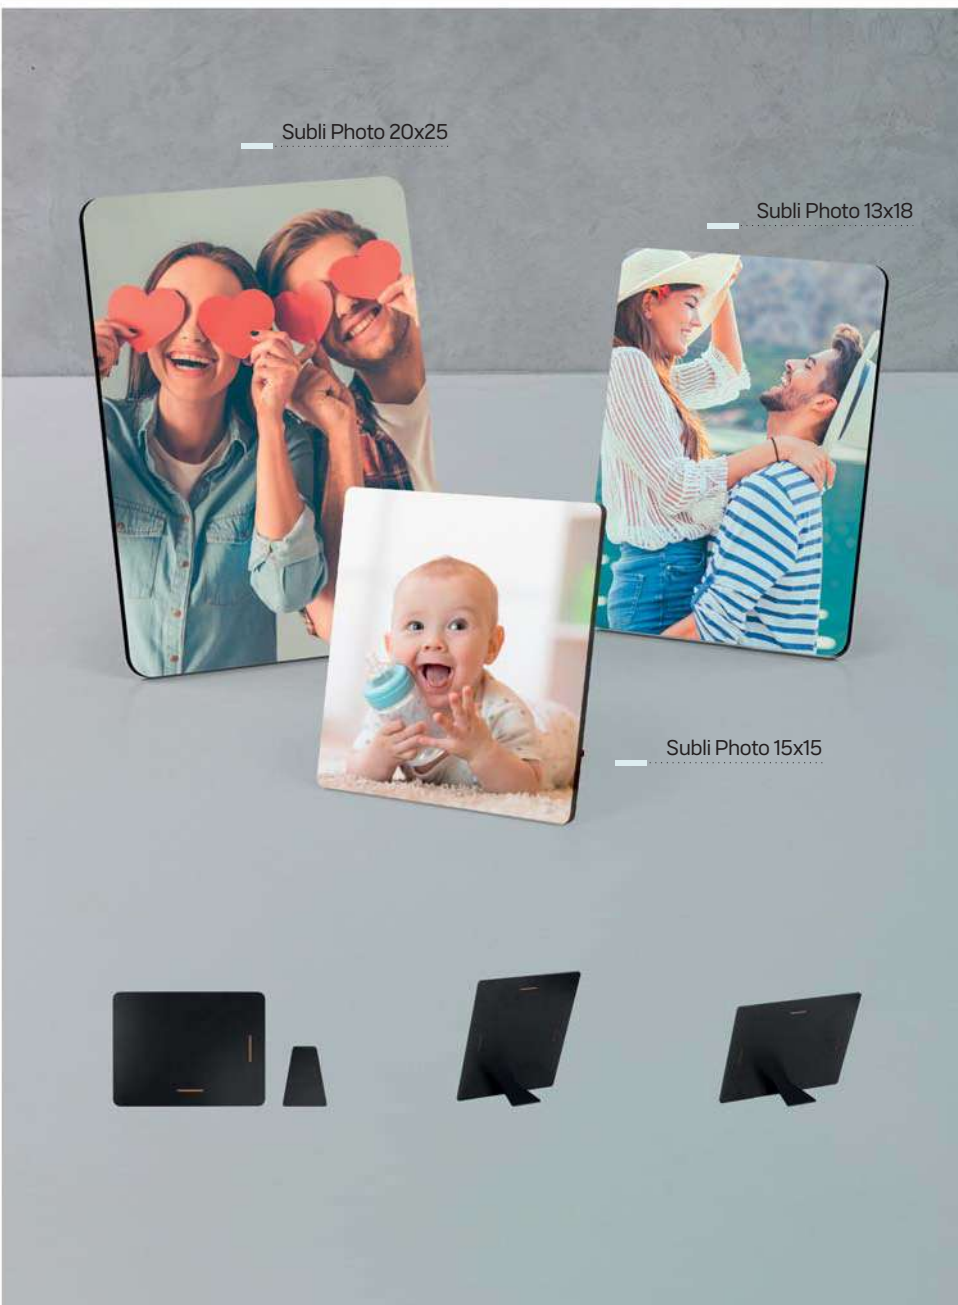

Subli Photo 13x18

Subli Photo 15x15

Logic 34.570.71

DIGITRON, 12 CIFARA

Dimenzija: 17 x 9.5 x 1.2 cm Pakovanje: 88/22/1
Preporučena štampa: laserska gravura, tampon

Subli Photo 20x25