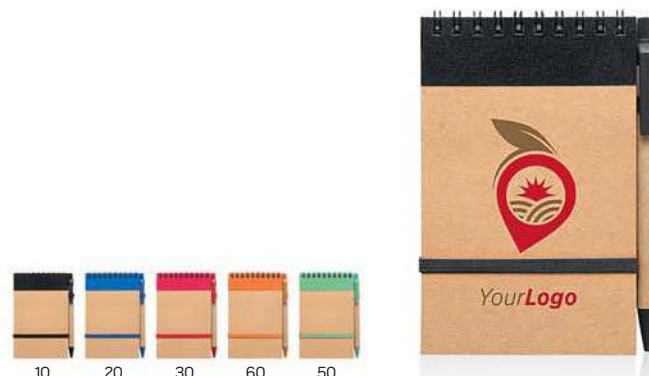

Organic 34.108

NOTES SA OLOVKOM

Dimenzija: 14 x 10 x 1,3 cm Pakovanje: 100/50/1 Preporučena štampa: sito