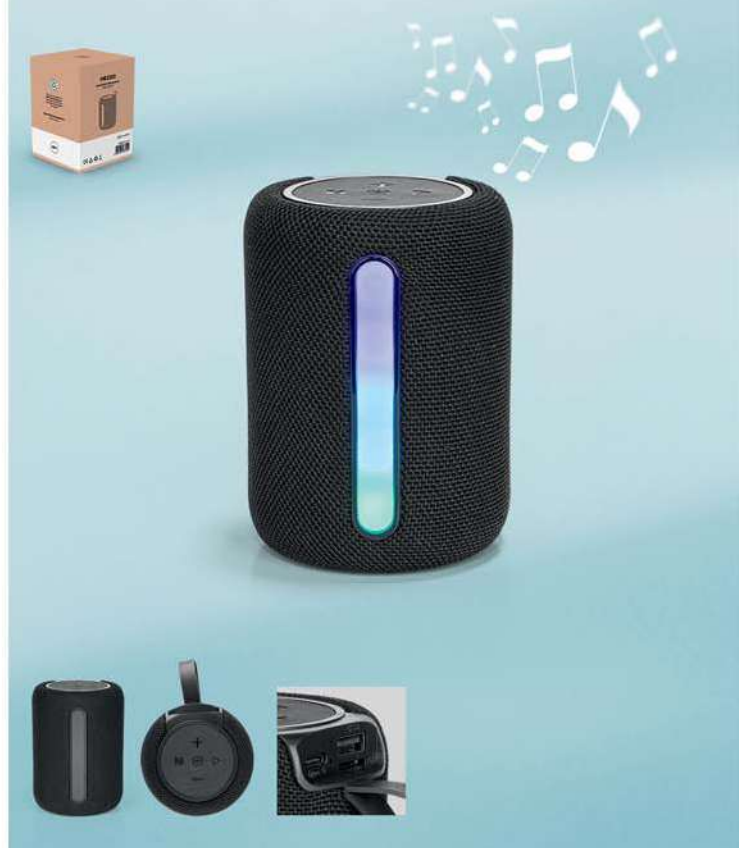

Mezzo 38.119.10

BEŽIČNI ZVUČNIK, 5W

Materijal: reciklirana plastika Dimenzija: 8,8 x 8,2 x 11,5 cm Pakovanje: 50/1
Preporučena štampa: digitalna štampa