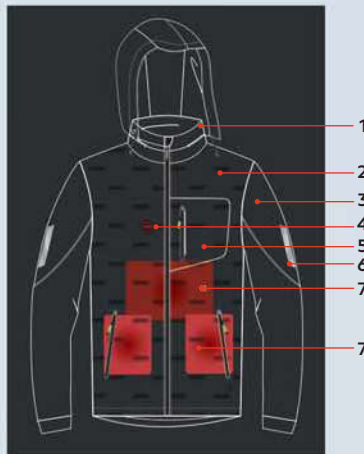

*Pomoćna baterija nije uključena

1. 1 skrivena kapuljača unutar okovratnika
2. 2 sorona® punjenje
3. 3 fleksibilni rukavi
4. 4 prekidač za kontrolu
5. 5 spoljni džepovi
6. 6 reflektivna štampa
7. 7 grejni paneli

ivami® sorona®

Intelligent warming system

Tri panela od karbonskih vlakana greju vašu centralnu telesnu regiju, sa tri prilagodljiva načina rada:

- ✓ osnovni (bela svetlost),
- ✓ srednji (narandžasta svetlost), i
- ✓ visoki (crvena svetlost).

Precizna kontrola je obezbeđena ugrađenim temperaturnim senzorom na glavnom panelu.

mAh	high mode	medium mode	low mode
5.000	2h 40min	3h 20min	4h 30min
10.000	3h 20min	4h 30min	7h 40min

Thermo Jacket 58.117.11

JAKNA SA UGRAĐENIM GREJACIMA

Veličine: S, M, L, XL, XXL, 3XL

Sastav: lice - 100% najlon; postava - 100% najlon, punjenje: Sorona - 100% poliester, kragna i

rukavi: 85% pamuk, 15% poliester

Pakovanje: 10/1

Preporučena štampa: sito, vez

4 - Way Stretch Fabric