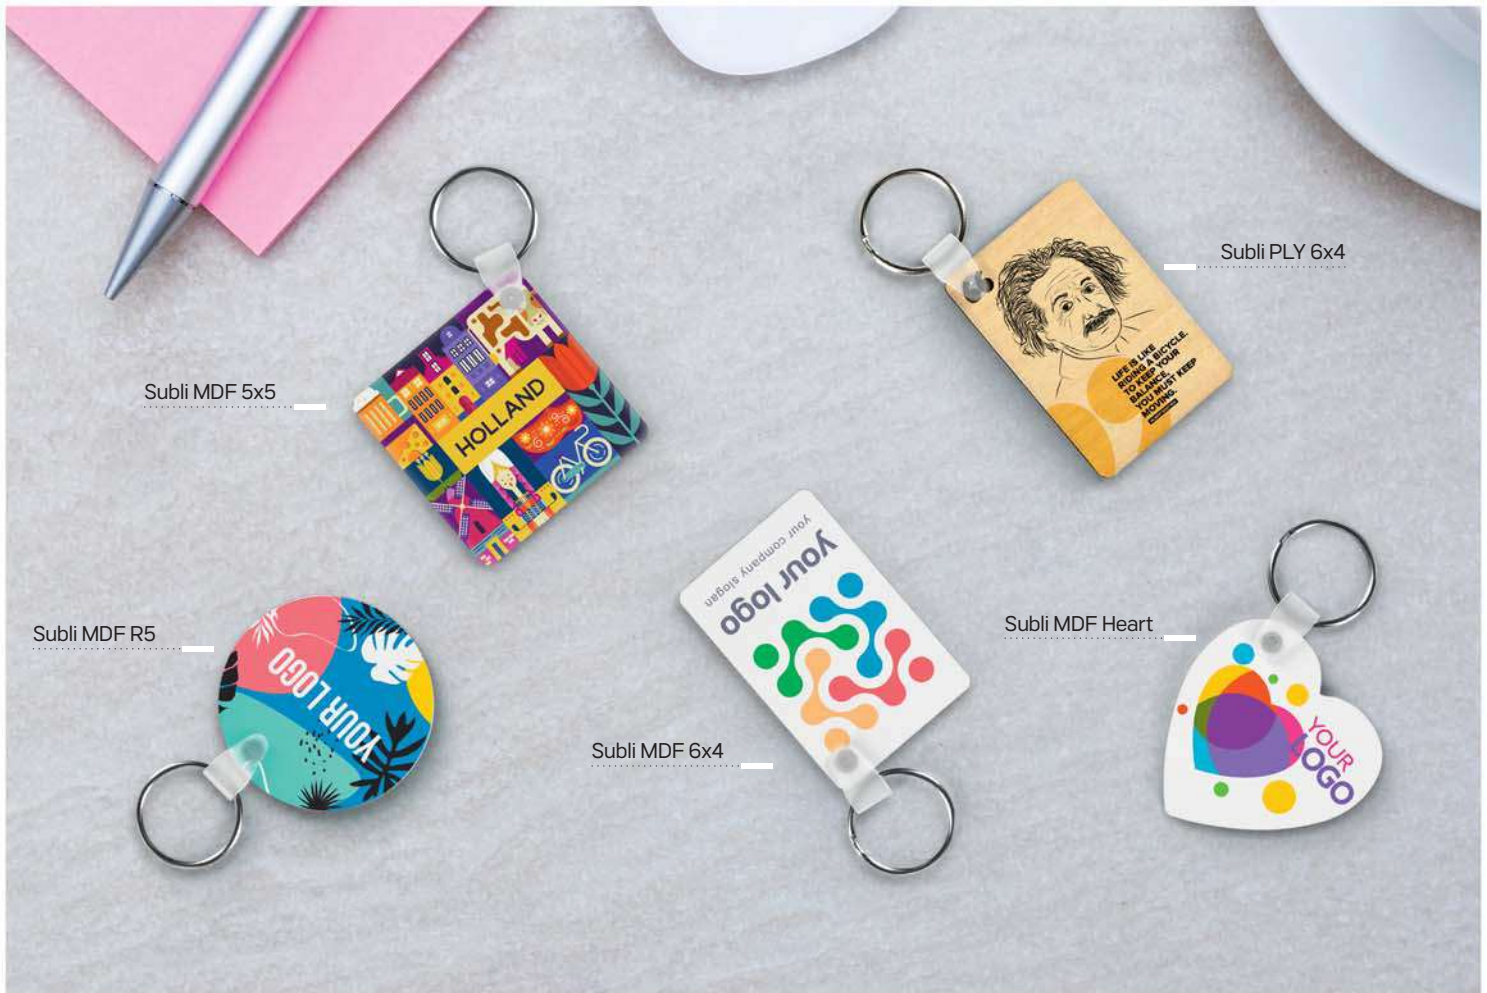

Dimenzija: Ø 4 x 0.2 cm Pakovanje: 500/50
Preporučena štampa: laserska gravura

Log R 33.210

PRIVEZAK ZA KLJUČEVE OD BAMBUSA

Dimenzija: 5.5 x 3 x 0.2 cm Pakovanje: 500/50
Preporučena štampa: laserska gravura