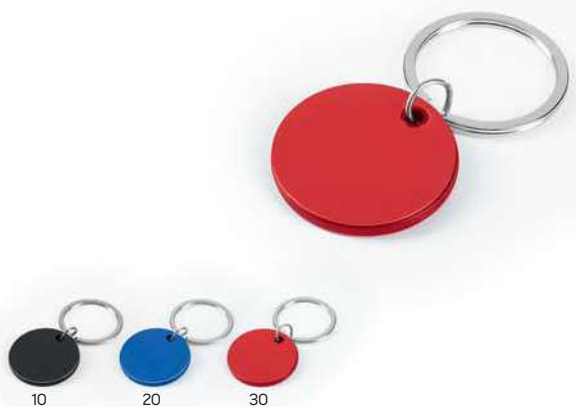

Circo Colore 33.200

METALNI PRIVEZAK ZA KLJUČEVE
Dimenzija: Ø 3.8 x 0.4 cm Pakovanje: 400/50
Preporučena štampa: laserska gravura