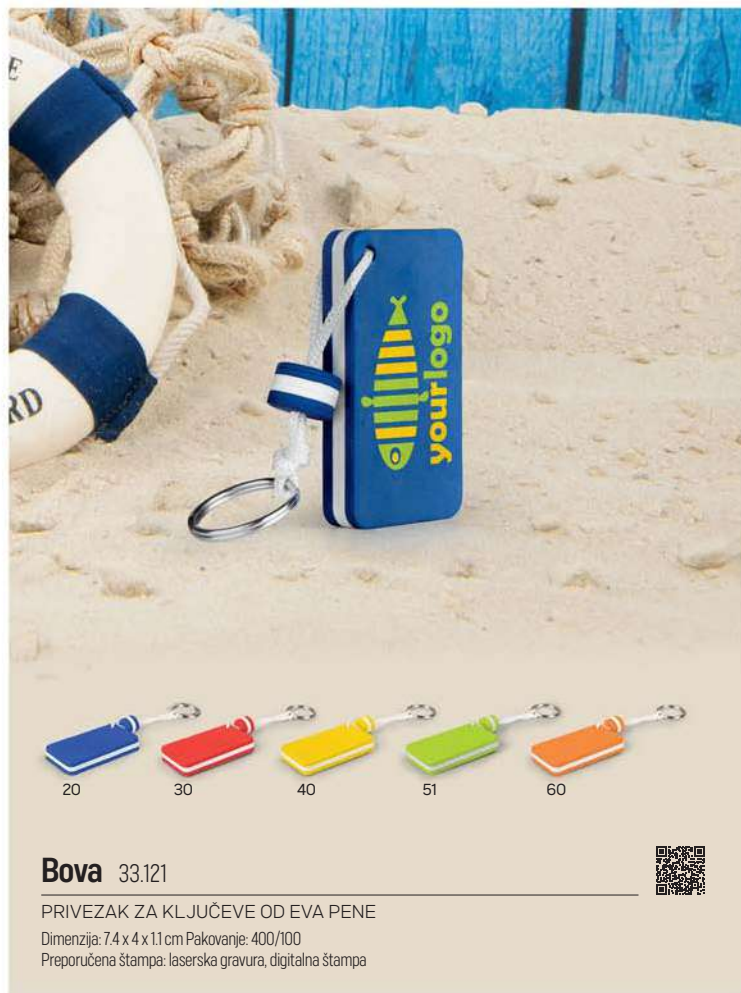

Subli MDF R5 30.062.90

PRIVEZAK ZA KLJUČEVE OD ŠPER-PLOČE ZA SUBLIMACIJU
 Dimenzija: Ø 5 x 0,3 cm Pakovanje: 1000/50
 Preporučena štampa: sublimacija

Olaf 33.214.88

PRIVEZAK ZA KLJUČEVE

Materijal: pluta/metal Dimenzija: 8 x 2,8 x 0,5 cm Pakovanje: 300/60/1
Recommended print: laserska gravura

20 30 40 51 60

Bova 33.121

PRIVEZAK ZA KLJUČEVE OD EVA PENE

Dimenzija: 7,4 x 4 x 11 cm Pakovanje: 400/100
Preporučena štampa: laserska gravura, digitalna štampa

10 71

10 71

Barka 33.212

PRIVEZAK OD PLUTE