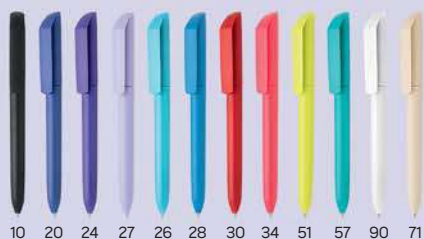

Helia 14.164.10

METALNA HEMIJSKA I ROLER OLOVKA U SETU
Boja mastila: plava Dimenzija kutije: 16.5 x 6.6 x 2.8 cm Pakovanje: 50/25/1
Preporučena štampa olovke: laserska gravura

Flow Pure

Dot C

10 20 24 27 26 28 30 34 51 57 90 71