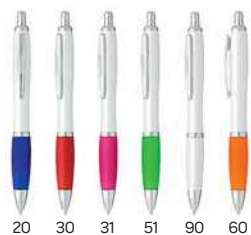

20 30 31 51 90 60

Balzac Pro 10.104

PLASTIČNA HEMIJSKA OLOVKA

Boja mastila: plava Dimenzija: Ø 1.3 x 14 cm Pakovanje: 1000/50
Preporučena štampa: tampon