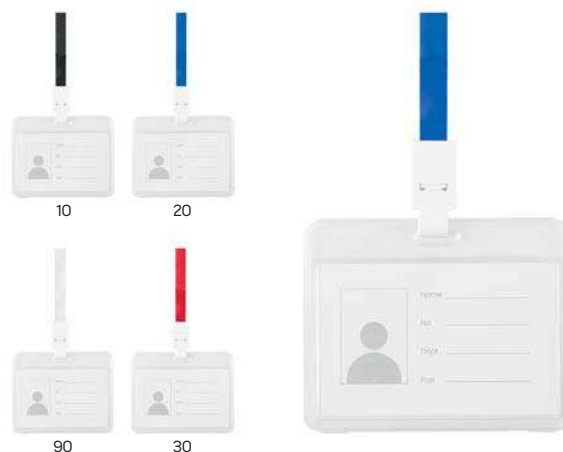

Ego 35.144

PLASTIČNI ULOŽAK ZA IDENTIFIKACIONU KARTICU SA TRAKICOM
 Dimenzija: 9.7 x 7.7 x 0.7 cm Pakovanje: 384/48
 Preporučena štampa: digitalna štampa

Siesta 34.527.71

SKLOPIVA STOLICA

Dimenzija: 122 x 54 cm Dimenzija platna: 131 x 43 cm Pakovanje: 2
Preporučena štampa: sublimacija