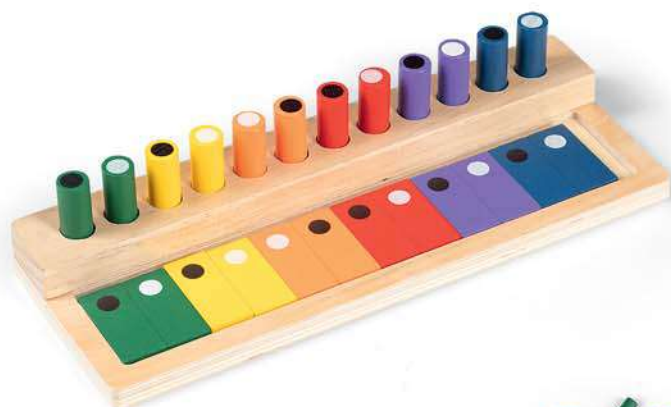

Jo-Jo 32.304

DRVENA IGRAČKA JO-JO

Dimenzija: Ø 5 x 2.5 cm Pakovanje: 500/250/1

Preporučena štampa: sito, tampon, laserska gravura

Montie 32.308.71

EDUKATIVNA DRVENA IGRAČKA, 24/1

Materijal: drvo Dimenzija: 30 x 10.8 x 3 cm Pakovanje: 20/1