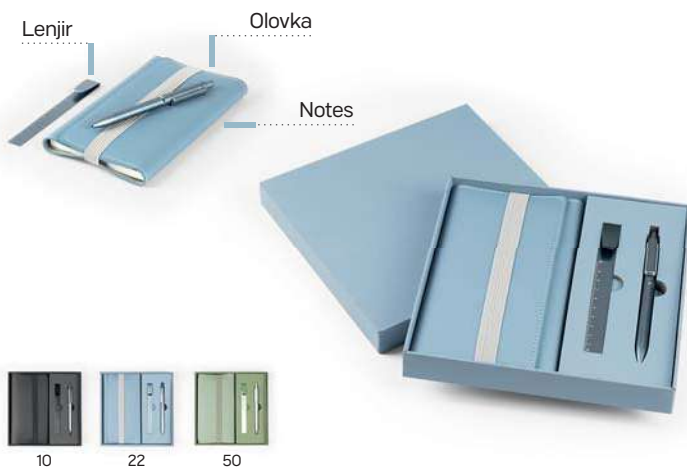

Prestige 34.609

POSLOVNI SET U POKLON KUTIJI, 3/1

Dimenzija: 21.1 x 21 x 3.1 cm Pakovanje: 20/1
Preporučena štampa: tampon, laserska gravura