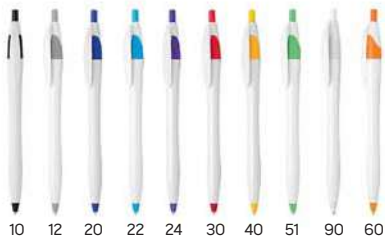

505 C 10.190

PLASTIČNA HEMIJSKA OLOVKA

Boja mastila: plava Dimenzija: Ø11 x 13,7 cm Pakovanje: 1000/50
Preporučena štampa: tampon

521 10.083

PLASTIČNA HEMIJSKA OLOVKA

Boja mastila: plava Dimenzija: Ø1 x 14,5 cm Pakovanje: 1000/50
Preporučena štampa: tampon

505 10.039

PLASTIČNA HEMIJSKA OLOVKA

Boja mastila: plava Dimenzija: Ø11 x 13,7 cm Pakovanje: 1000/50
Preporučena štampa: tampon

567 10.204

PLASTIČNA HEMIJSKA OLOVKA

Boja mastila: plava Dimenzija: Ø 0,8 x 13,8 cm Pakovanje: 1000/50
Preporučena štampa: tampon, digitalna štampa

Colibri 10.087

PLASTIČNA HEMIJSKA OLOVKA

Boja mastila: plava Dimenzija: Ø1 x 13,8 cm Pakovanje: 1000/50
Preporučena štampa: tampon