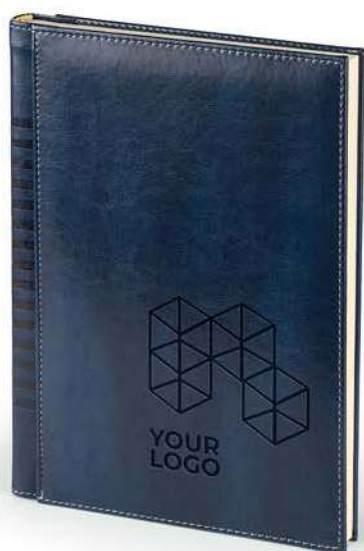

5th Avenue 60.904

ROKOVNIK B5 U POKLON KUTIJI

Knjižni blok: odštampan na krem ofsetnom 80 g/m² papiru, 224 strane sa linijama
Materijal za oblaganje korice: termoosetljiva eko koža Dimenzija: 17.5 x 24.5 cm Pakovanje: 10
Preporučena štampa: sito, digitalna štampa, folija tisak, suvi žig, laserska gravura

Lugano 60.940

ROKOVNIK B5

Knjižni blok: odštampan na krem ofsetnom 80 g/m² papiru, 224 strane sa linijama
Materijal za oblaganje korice: termoosetljiva eko koža Dimenzija: 17.5 x 24.5 cm Pakovanje: 10
Preporučena štampa: sito, digitalna štampa, suvi žig, laserska gravura