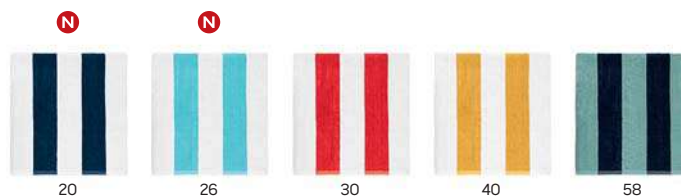

Blanket 55.016

ČEBENCE OD BRUŠENOG POLARA, 220 g/m²

Dimenzija: 150 x 120 cm

Sastav: 100% poliester

Pakovanje: 20/1

Preporučena štampa: sito, vez