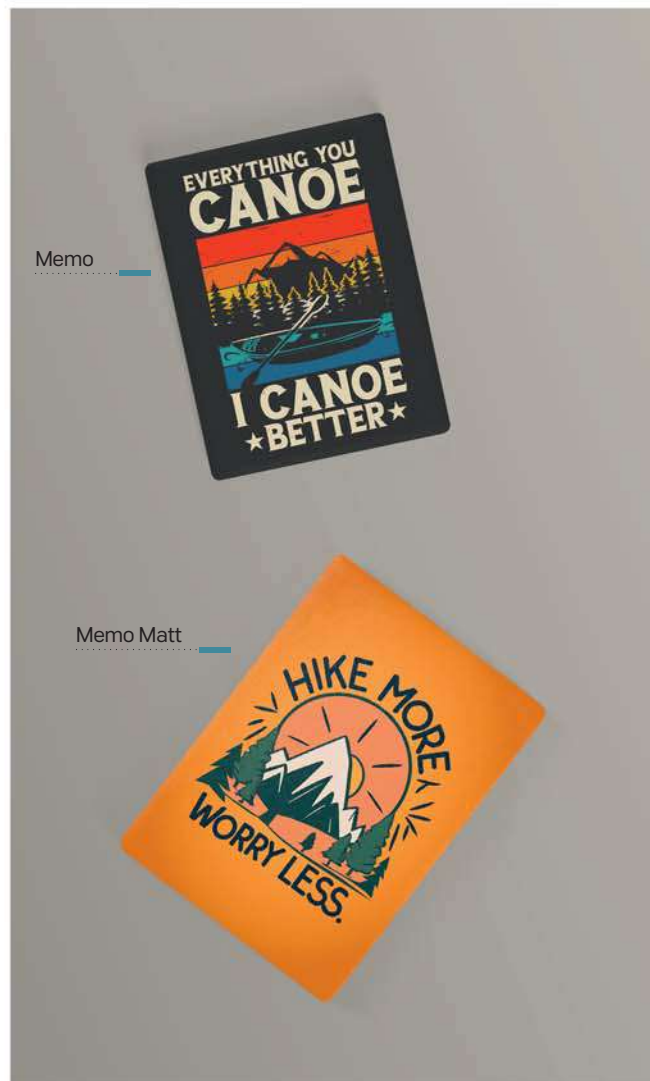

Memo

Memo Matt

Memo 34.697.90

KERAMIČKI MAGNET

Dimenzija: 7 x 5 x 0.8 cm Pakovanje: 200/50
Preporučena štampa: digitalna štampa, sublimacija

Memo Matt 34.752.90

KERAMIČKI MAGNET

Dimenzija: 7 x 5 x 0.8 cm Pakovanje: 200/50
Preporučena štampa: digitalna štampa, sublimacija