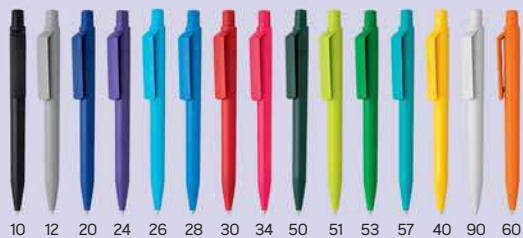

10 12 20 24 26 28 30 34 50 51 53 57 40 90 60

Dot C 10.162

MAXEMA PLASTIČNA HEMIJSKA OLOVKA

Boja mastila: plava Dimenzija: Ø 11 x 14,1 cm Pakovanje: 1000/50
Preporučena štampa: tampon, digitalna štampa

MADE IN ITALY