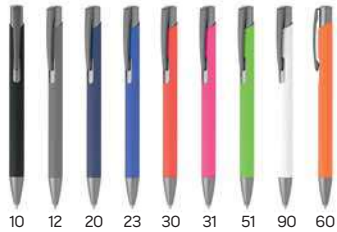

Oggi Soft Gray 11.085

METALNA HEMIJSKA OLOVKA

Boja mastila: plava Dimenzija: Ø 1 x 13,8 cm Pakovanje: 500/50
Preporučena štampa: digitalna štampa, laserska gravura