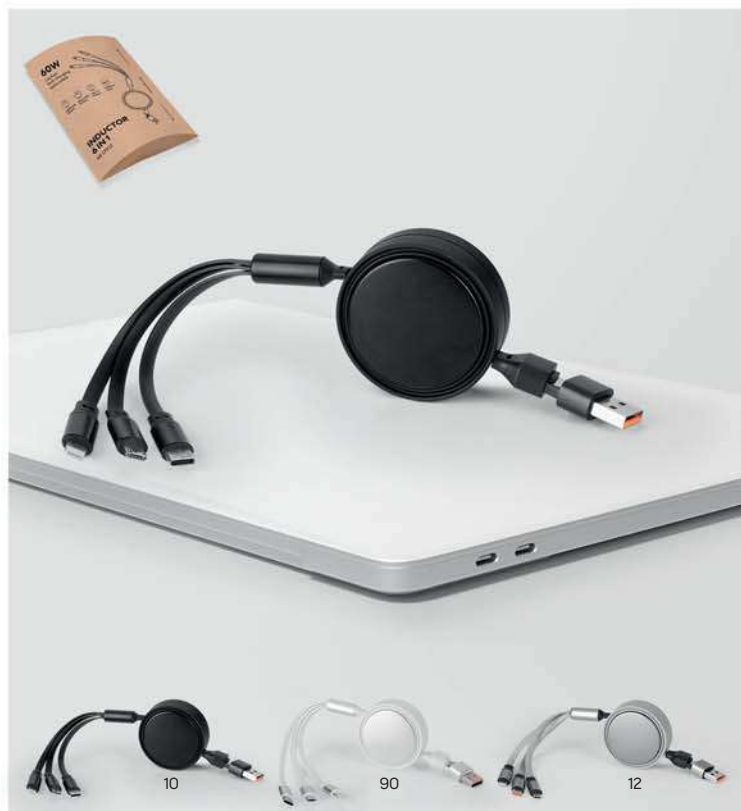

Materijal: termoosetljiva eko koža Dimenzija: 6,8 x 10 x 1 cm Pakovanje: 168/56/1
Preporučena štampa: digitalna štampa, tampon

Sa magnetom

Bank 38.026.10

DRŽAČ KARTICA I DRŽAČ ZA TELEFON SA MAGNETOM

Materijal: termoosetljiva eko koža Dimenzija: 6,8 x 10 x 1 cm Pakovanje: 150/50/1
Preporučena štampa: digitalna štampa, tampon