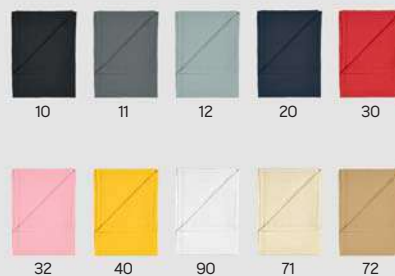

Cocolo 56.020

KUHINJSKA KRPA MREŽASTE STRUKTURE
Dimenzija: 50 x 70 cm Sastav: 100% pamuk Pakovanje: 200/10/1
Preporučena štampa: sito, vez