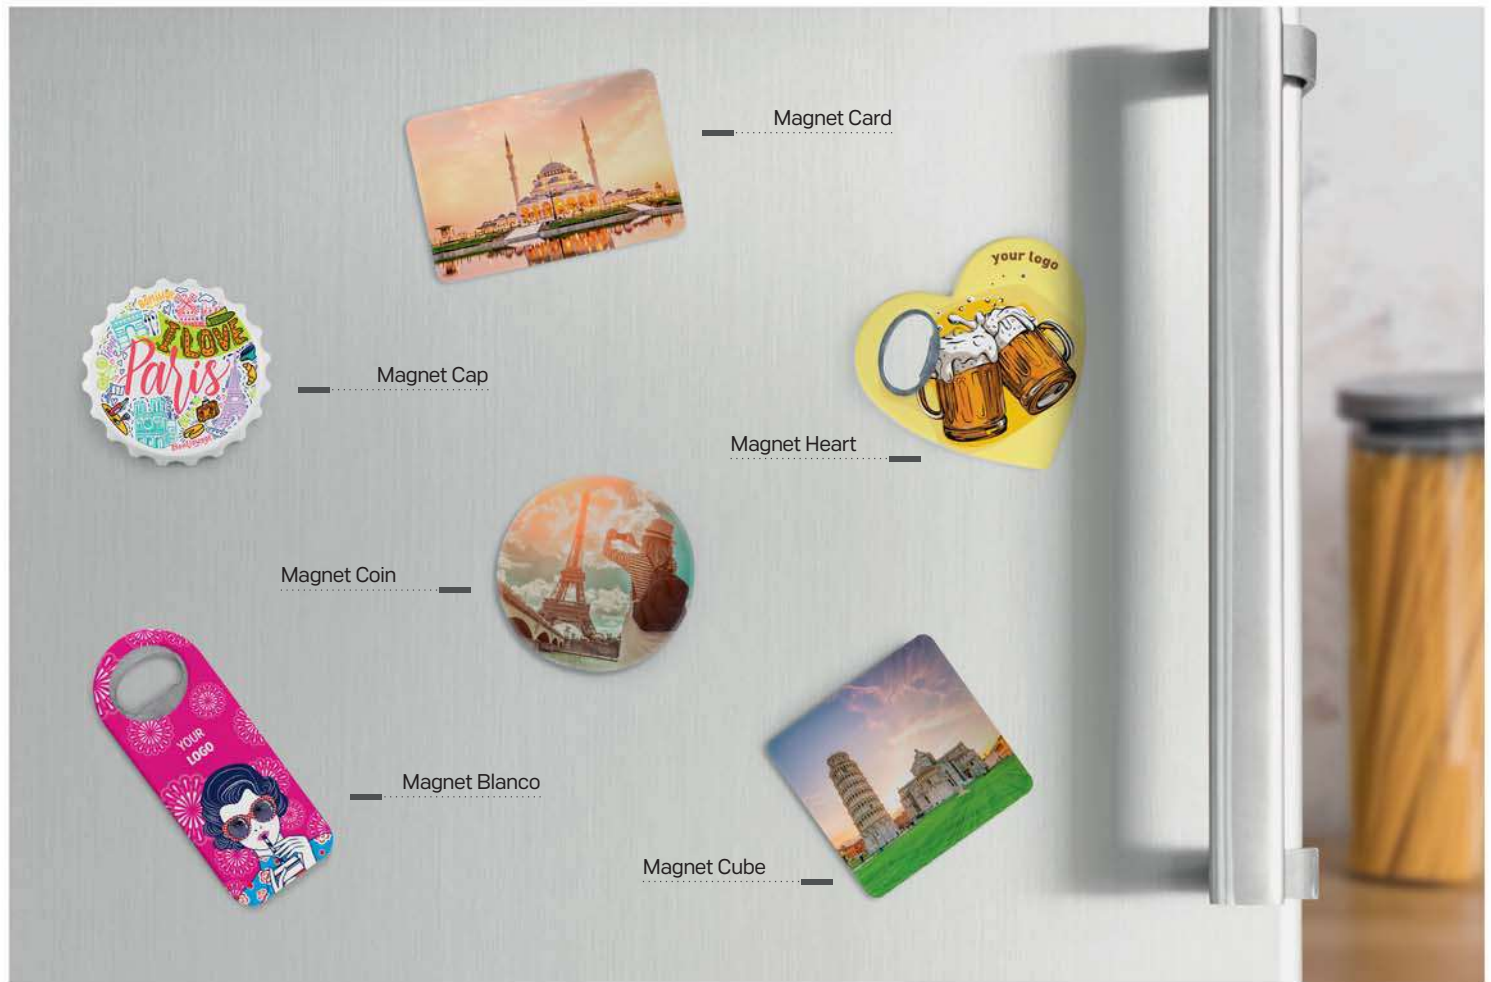

Memo Round Matt 34.756.90

KERAMIČKI MAGNET

Dimenzija: Ø 7.5 x 0.8 cm Pakovanje: 200/50
Preporučena štampa: digitalna štampa, sublimacija

Memo Square Matt 34.754.90

KERAMIČKI MAGNET

Dimenzija: 7 x 7 x 0.8 cm Pakovanje: 200/50
Preporučena štampa: digitalna štampa, sublimacija