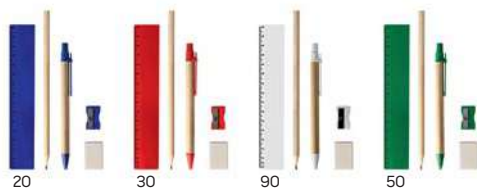

i 91 Papirni uložak je uključen

91

90

Scatola 34.246

DRŽAČ ZA OLOVKE

Materijal: plastika Dimenzija: 8,4 x 8,4 x 10,2 cm Pakovanje: 50/10/1

Preporučena štampa: 90 - sito, tampon, digitalna štampa, 91 - digitalna štampa